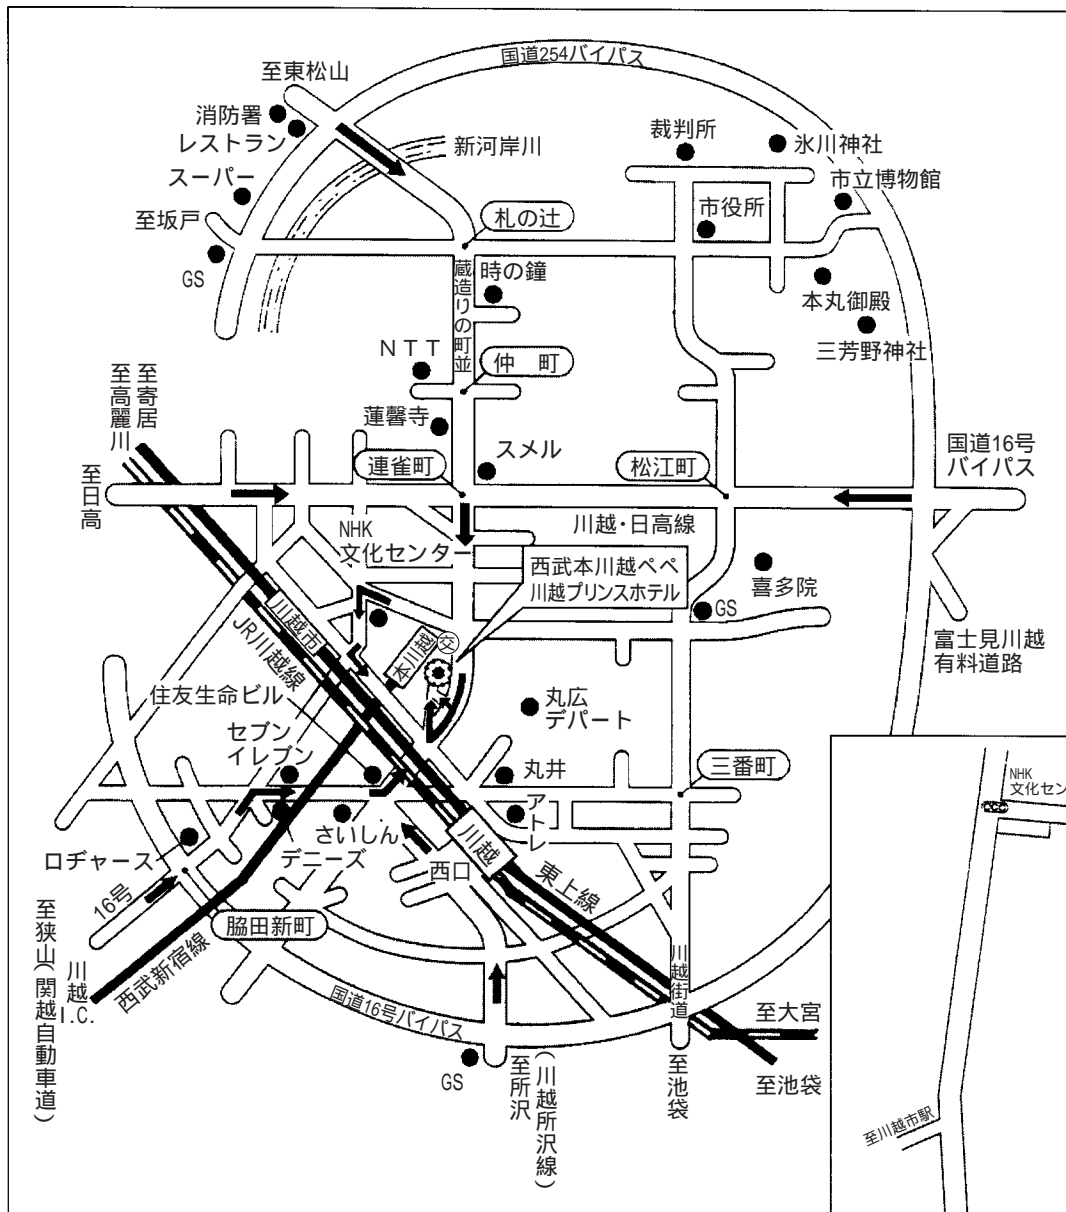

## 会場(川越プリンスホテル)案内図

### 電車

1階が西武新宿線「本川越駅」。  
 東武東上線「川越市駅」から徒歩7分。  
 JR線、東武東上線の「川越駅」から徒歩10分。

### 車

関越自動車道川越I.Cから3分 (平常時10分)