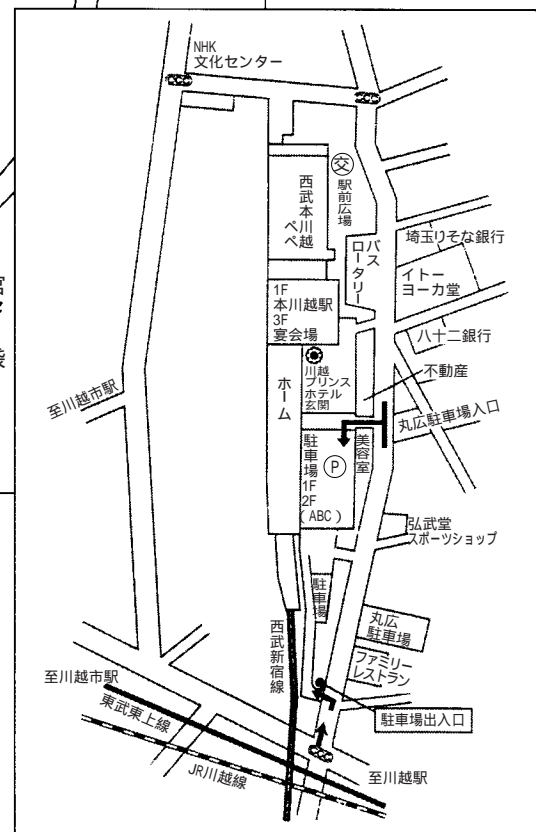

## 会場(川越プリンスホテル)案内図

### 電車

1階が西武新宿線「本川越駅」。  
 東武東上線「川越市駅」から徒歩7分。  
 JR線、東武東上線の「川越駅」から徒歩10分。

### 車

関越自動車道川越I.Cから3分 (平常時10分)